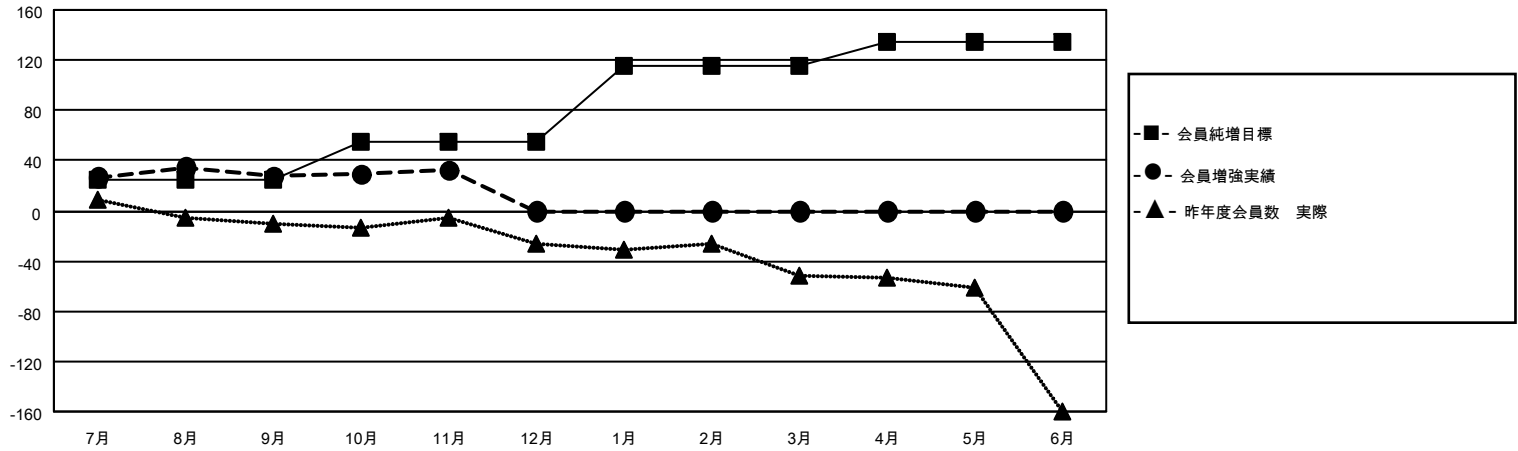

MONTHLY MEMBERSHIP PROGRESS REPORT

地域 JAPAN

District 337 C

Results as of: 11/30/2022

クラブ			
結果：2022-2023			
四半期	新クラブ目標	新クラブ	解散クラブ
7月/8月/9月	0	0	0
10月/11月/12月	0	0	0
1月/2月/3月	1	0	0
4月/5月/6月	0	0	0

名			
結果：2022-2023			
四半期	会員純増目標	会員増強実績	退会者(転籍を含む)実際
7月/8月/9月	25	77	42
10月/11月/12月	30	28	23
1月/2月/3月	60	0	0
4月/5月/6月	20	0	0

新クラブ目標及び実績累計

会員目標及び実績累計

解散クラブ: 0	38 CLUBS OF 73 一名以上の新会 員を登録	男女別	
退会者		男性	2,197 (70.28%)
物故会員 14	会員累計データを見るには、ここをクリック	女性	929 (29.72%)
クラブ解散 0		NON BINARY	0 (0.00%)
その他 51		PREFER NOT TO ANSWER	0 (0.00%)
合計 65		世帯主/家族会員合計	1,536
		国際会費半額の家族会員	890